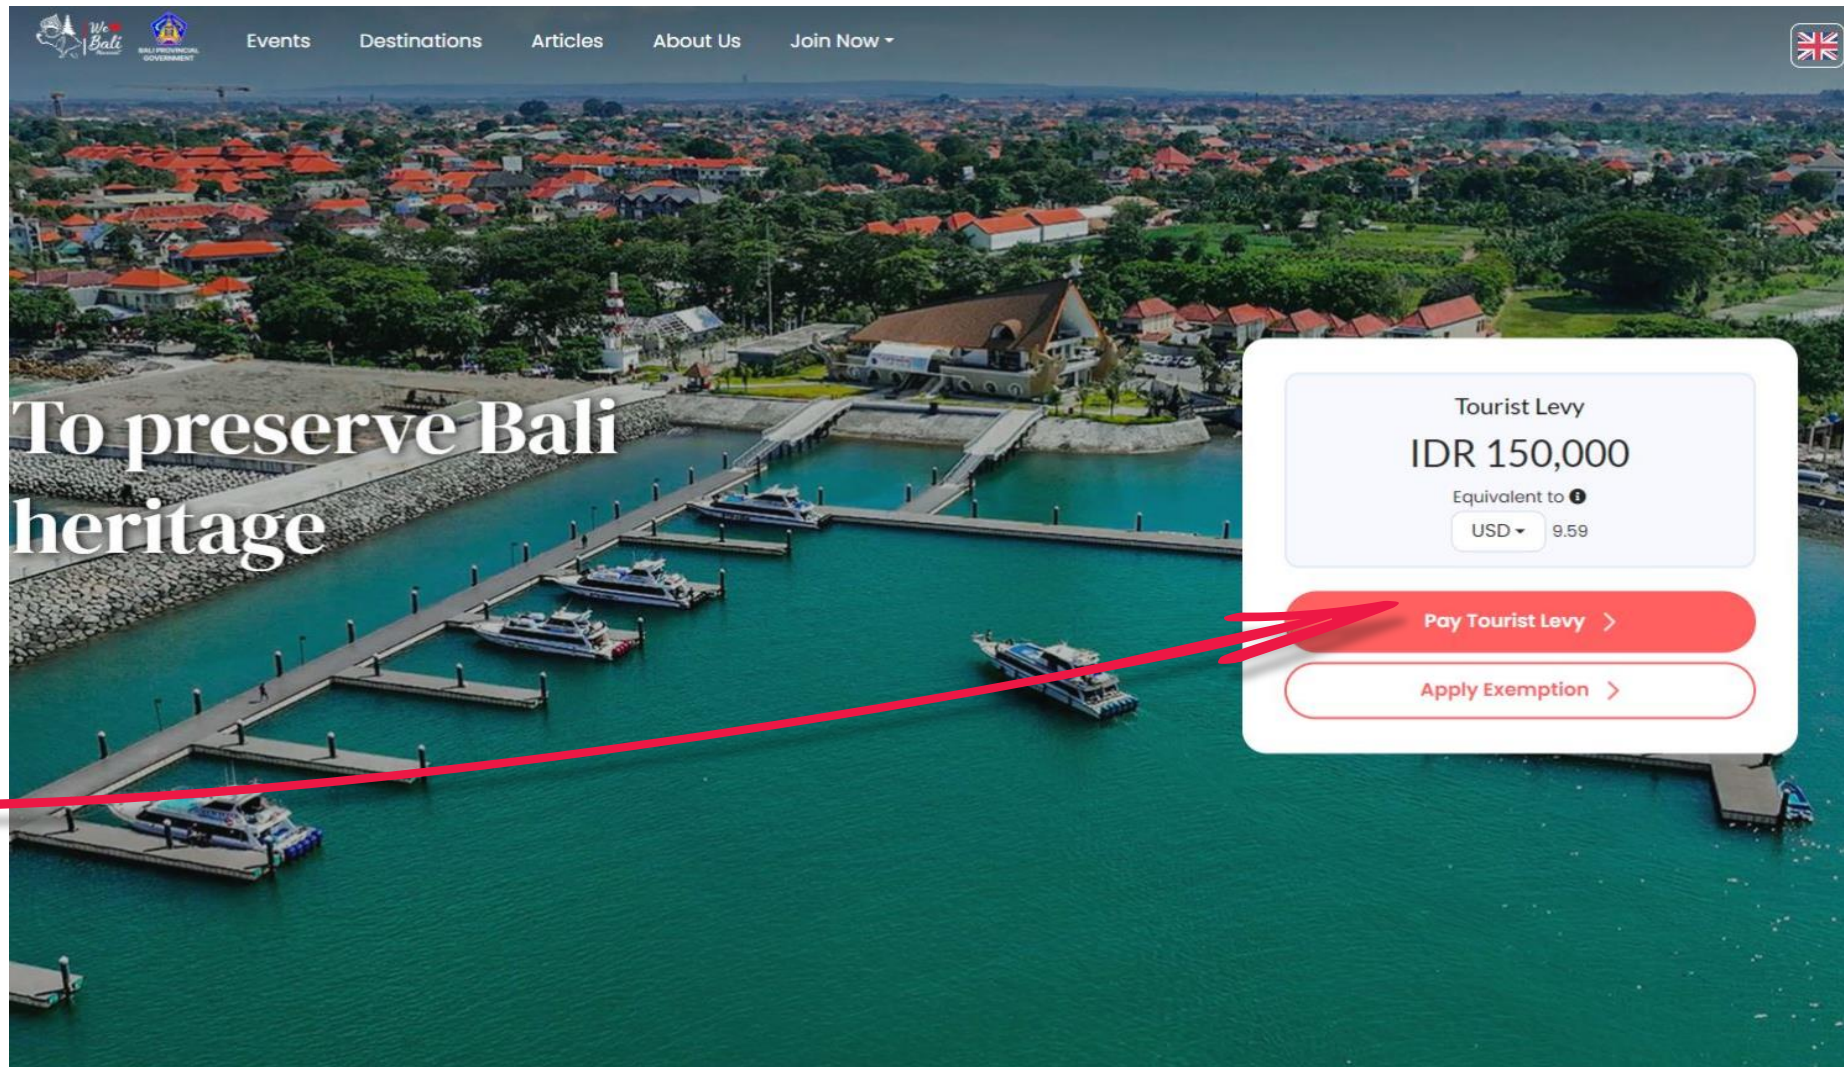

Deklaracja wjazdowa: Love Bali

[Love Bali](#)

Przed przyjazdem na Bali należy wypełnić i opłacić deklarację wjazdową.
Kliknij "Love Bali".

Deklaracja wjazdowa jest obowiązkowa i powinna zostać wypełniona przez każdego podróżnego. Po wypełnieniu formularza otrzymasz na kod QR.

Po wejściu na stronę kliknij "Pay Tourist Levy"

Deklarację wjazdową Love Bali można wypełnić również w aplikacji. Wyszukaj "Love Bali"

Uzupełnij poniższe pola:

W metodzie płatności wybierz opcję płatności kartą

W sekcji „Your Identity”:

1. Wpisz swoje imię i nazwisko zgodnie z danymi w paszporcie.
2. Wpisz swój adres e-mail
3. Wpisz swój numer paszportu
4. Wpisz datę przyjazdu na Bali
5. Zaznacz, że nie jesteś robotem
6. Kliknij przycisk „Submit”