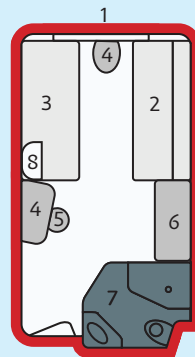

MS Rhein Melodie Kahytsplan

ØVRE DÆK (KATEGORI A)

Udvendig kahyt på dæk 3
med gulv-til-loft-vindue og
skydedøre (fransk balkon).
2 enkeltsejge. 14,5 m².

1. Panoramavindue / fransk balkon
2. Seng / sofaseng

MELLEMDÆK (KATEGORI B)

Udvendig kahyt på dæk 2
med panoramavindue
(kan åbnes). 2 enkeltsejge.
14,5 m².

3. Klapseng
4. Bord

HOVEDDÆK (KATEGORI C)

Udvendig kahyt på dæk 1 med vinduer.
2 enkeltsejge. 11,5 m².

5. Stol
6. Skab

HOVEDDÆK (KATEGORI D)

Udvendig kahyt ogterskibs på dæk 1 med vinduer.
2 enkeltsejge. 10 m².

7. Bad / toilet
8. TV