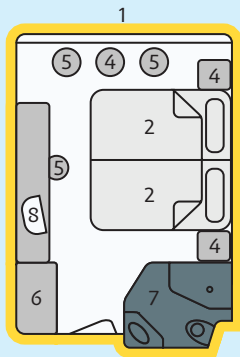

MS Rhein Melodie Kahytsplan

ØVRE DÆK (KATEGORI A)

Udvendig kahyt på dæk 3
med gulv-til-loft-vindue og
skydedøre (fransk balkon).
2 enkeltsejge. 14,5 m².

1. Panoramavindue / fransk balkon
2. Seng / sofaseng

MELLEMDÆK (KATEGORI B)

Udvendig kahyt på dæk 2
med panoramavindue
(kan åbnes). 2 enkeltsejge.
14,5 m².

3. Klapseng
4. Bord

HOVEDDÆK (KATEGORI C)

Udvendig kahyt på dæk 1 med vinduer.
2 enkeltsejge. 11,5 m².

5. Stol
6. Skab

HOVEDDÆK (KATEGORI D)

Udvendig kahyt ogterskibs på dæk 1 med vinduer.
2 enkeltsejge. 10 m².

7. Bad / toilet
8. TV