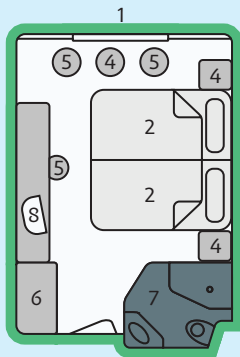

MS Rhein Melodie Kahytsplan

ØVRE DÆK (KATEGORI A)

Udvendig kahyt på dæk 3
med gulv-til-loft-vindue og
skydedøre (fransk balkon).
2 enkeltsejge. 14,5 m².

1. Panoramavindue / fransk balkon
2. Seng / sofaseng

MELLEMDÆK (KATEGORI B)

Udvendig kahyt på dæk 2
med panoramavindue
(kan åbnes). 2 enkeltsejge.
14,5 m².

3. Klapseng
4. Bord

HOVEDDÆK (KATEGORI C)

Udvendig kahyt på dæk 1 med vinduer.
2 enkeltsejge. 11,5 m².

5. Stol
6. Skab

HOVEDDÆK (KATEGORI D)

Udvendig kahyt ogterskibs på dæk 1 med vinduer.
2 enkeltsejge. 10 m².

7. Bad / toilet
8. TV