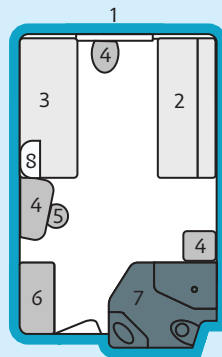

MS Rhein Melodie Kahytsplan

ØVRE DÆK (KATEGORI A)

Udvendig kahyt på dæk 3
med gulv-til-loft-vindue og
skydedøre (fransk balkon).
2 enkeltsejge. 14,5 m².

1. Panoramavindue / fransk balkon
2. Seng / sofaseng

MELLEMDÆK (KATEGORI B)

Udvendig kahyt på dæk 2
med panoramavindue
(kan åbnes). 2 enkeltsejge.
14,5 m².

3. Klapseng
4. Bord

HOVEDDÆK (KATEGORI C)

Udvendig kahyt på dæk 1 med vinduer.
2 enkeltsejge. 11,5 m².

5. Stol
6. Skab

HOVEDDÆK (KATEGORI D)

Udvendig kahyt ogterskibs på dæk 1 med vinduer.
2 enkeltsejge. 10 m².

7. Bad / toilet
8. TV